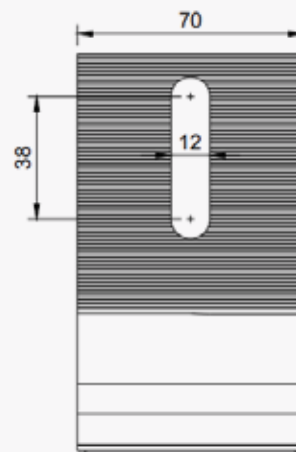

# Golfhaak INLAY voor golfplaat

**Artikelcode** 1INL15DV007

**Materiaal** ALU6063 + EPDM

**Kleur** alu

**Gewicht** 130 gr

**Toepassing** golfdak