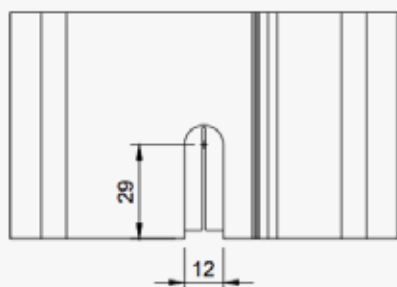

# Golfhaak INLAY voor golfplaat

**Artikelcode** 1INL15DV007

**Materiaal** ALU6063 + EPDM

**Kleur** alu

**Gewicht** 130 gr

**Toepassing** golfdak