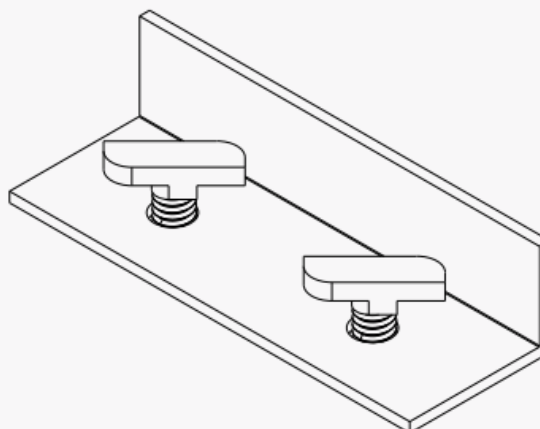

DATASHEET

Profielverbinder onderprofiel INLAY

Artikelcode	1INL43PV003 (2x hamerkopbout M10x20, kartelmoer M10)
Materiaal	ALU6063 + SSA2
Kleur	alu
Gewicht	120 gr
Toepassing	pannendak, golfdak