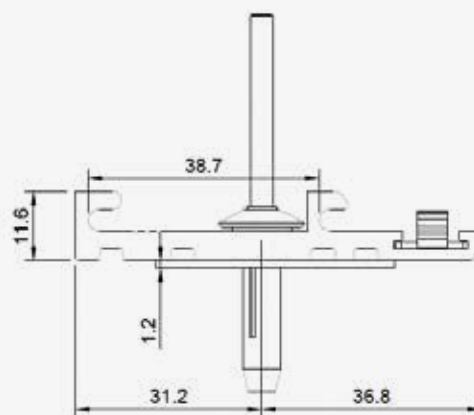

DATASHEET

Beugel INLAY met popnagel

Artikelcode	1INL15DV003
Materiaal	ALU6063 + SS304 + EPDM
Kleur	alu
Gewicht	50 gr
Toepassing	steeldeck dak