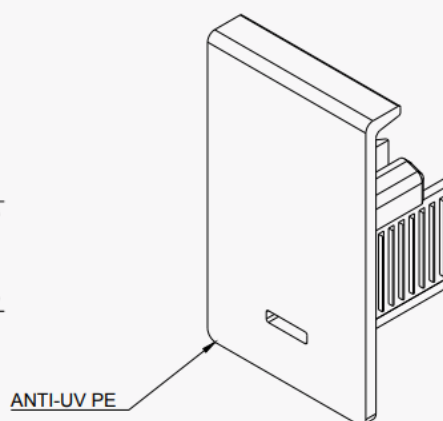

# Sluitstop onderprofiel INLAY

**Artikelcode** 1INL43AC005 (grijs)  
1INL43AC004 (zwart)

**Materiaal** anti-UV PE

**Kleur** alu / zwart

**Gewicht** 10 gr

**Toepassing** pannendak, golfdak