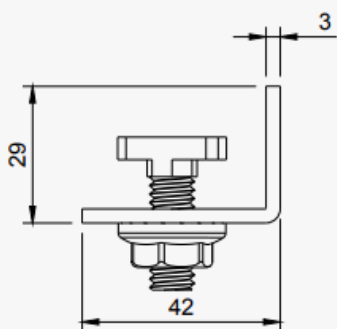

DATASHEET

Profielverbinder onderprofiel INLAY

Artikelcode	1INL43PV003 (2x hamerkopbout M10x20, kartelmoer M10)
Materiaal	ALU6063 + SSA2
Kleur	alu
Gewicht	120 gr
Toepassing	pannendak, golfdak