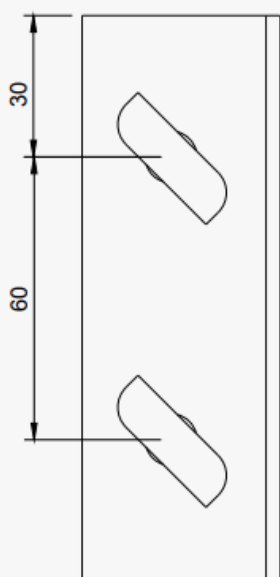

DATASHEET

Profielverbinder onderprofiel INLAY

Artikelcode	1INL43PV003 (2x hamerkopbout M10x20, kartelmoer M10)
Materiaal	ALU6063 + SSA2
Kleur	alu
Gewicht	120 gr
Toepassing	pannendak, golfdak