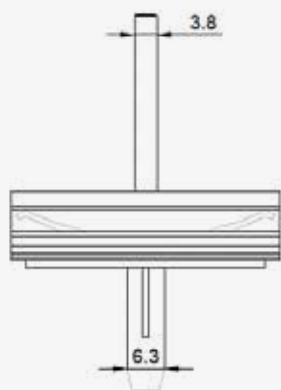

DATASHEET

Beugel INLAY met popnagel

Artikelcode	1INL15DV003
Materiaal	ALU6063 + SS304 + EPDM
Kleur	alu
Gewicht	50 gr
Toepassing	steeldeck dak