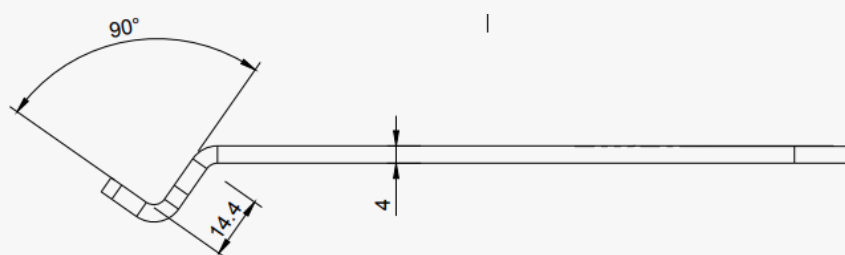

DATASHEET

Lossingstool

Artikelcode 1INL99AC002

Materiaal SS304

Kleur SS

Gewicht 190 gr

Toepassing steeldeck dak