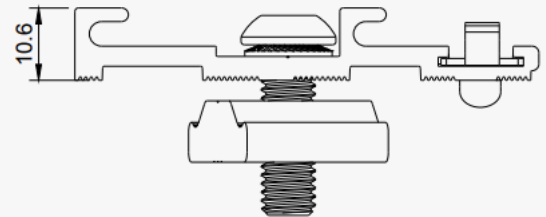

# Beugel INLAY met bout

**Artikelcode** 1INLI5DV004

**Materiaal** ALU6063T5

**Kleur** alu

**Gewicht** 60 gr

**Toepassing** pannendak, golfdak

ALU6063T5  
color: natural alu mill finish