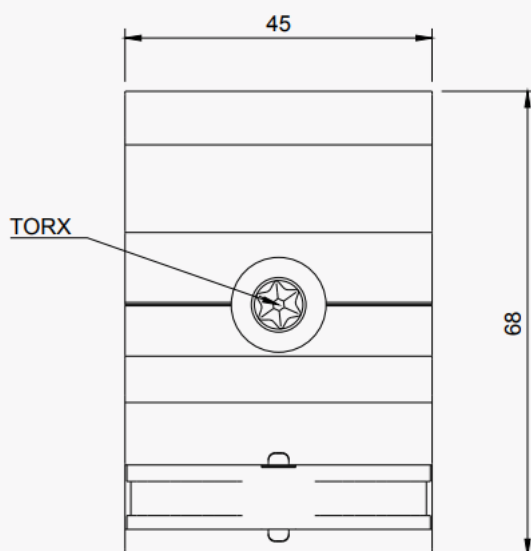

# Beugel INLAY met bout

**Artikelcode** 1INLI5DV004

**Materiaal** ALU6063T5

**Kleur** alu

**Gewicht** 60 gr

**Toepassing** pannendak, golfdak

ALU6063T5  
color: natural alu mill finish