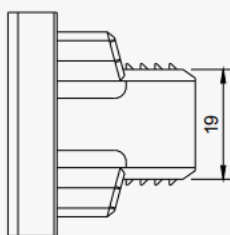

# Sluitstop onderprofiel INLAY

**Artikelcode** 1INL43AC005 (grijs)  
1INL43AC004 (zwart)

**Materiaal** anti-UV PE

**Kleur** alu / zwart

**Gewicht** 10 gr

**Toepassing** pannendak, golfdak