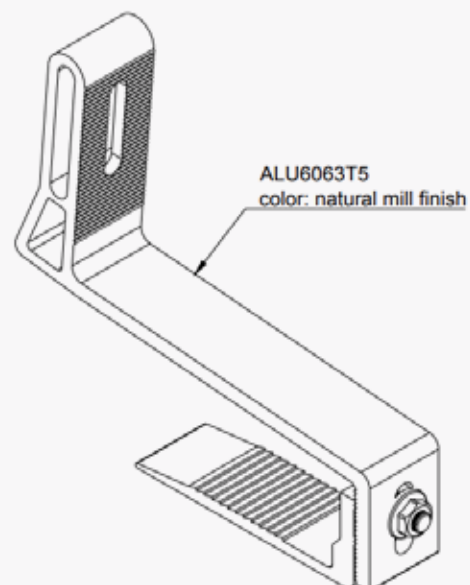

# Dakhaak INLAY enkel verstelbaar

**Artikelcode** 1INL15DE001

**Materiaal** ALU6063T5

**Kleur** alu

**Gewicht** 310 gr

**Toepassing** pannendak