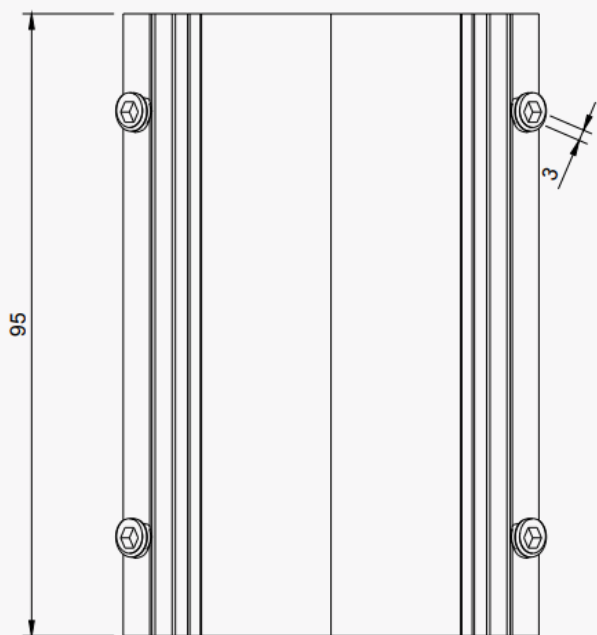

DATASHEET

Profielverbinder INLAY

Artikelcode	1INL43AC003 (2x M6 bout alu) 1INL43PV004 (2x M6 bout zwart)
Materiaal	ALU6063T5
Kleur	alu / zwart
Gewicht	80 gr
Toepassing	pannendak, steeldeck dak, golfdak