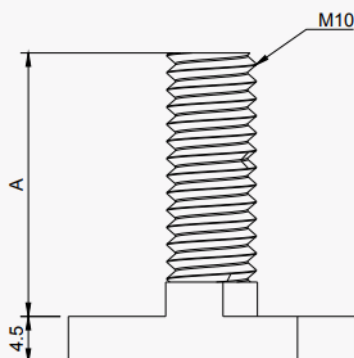

### Kartelmoer M10

**Artikelcode** 1HME10MR003

**Materiaal** SSA2

**Kleur** SS

**Gewicht** 11 gr

**Toepassing** Hamerkopbout M10