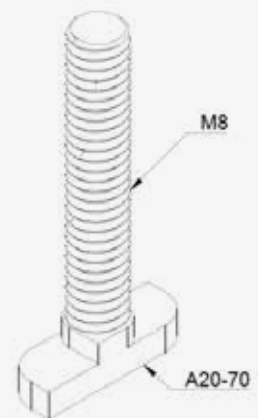

### Kartelmoer M8

**Artikelcode** 1HME10MR001

**Materiaal** SSA2

**Kleur** SS

**Gewicht** 9 gr

**Toepassing** Hamerkopbout M8