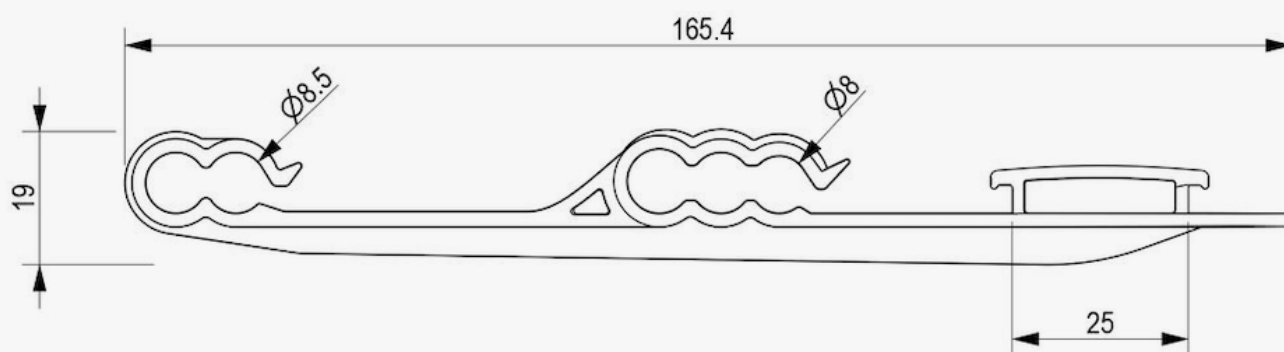

DATASHEET

Kabelclip INLAY

Artikelcode	1INL99AC001
Materiaal	P166
Kleur	zwart
Gewicht	20 gr
Toepassing	pannendak, steeldeck dak, golfdak