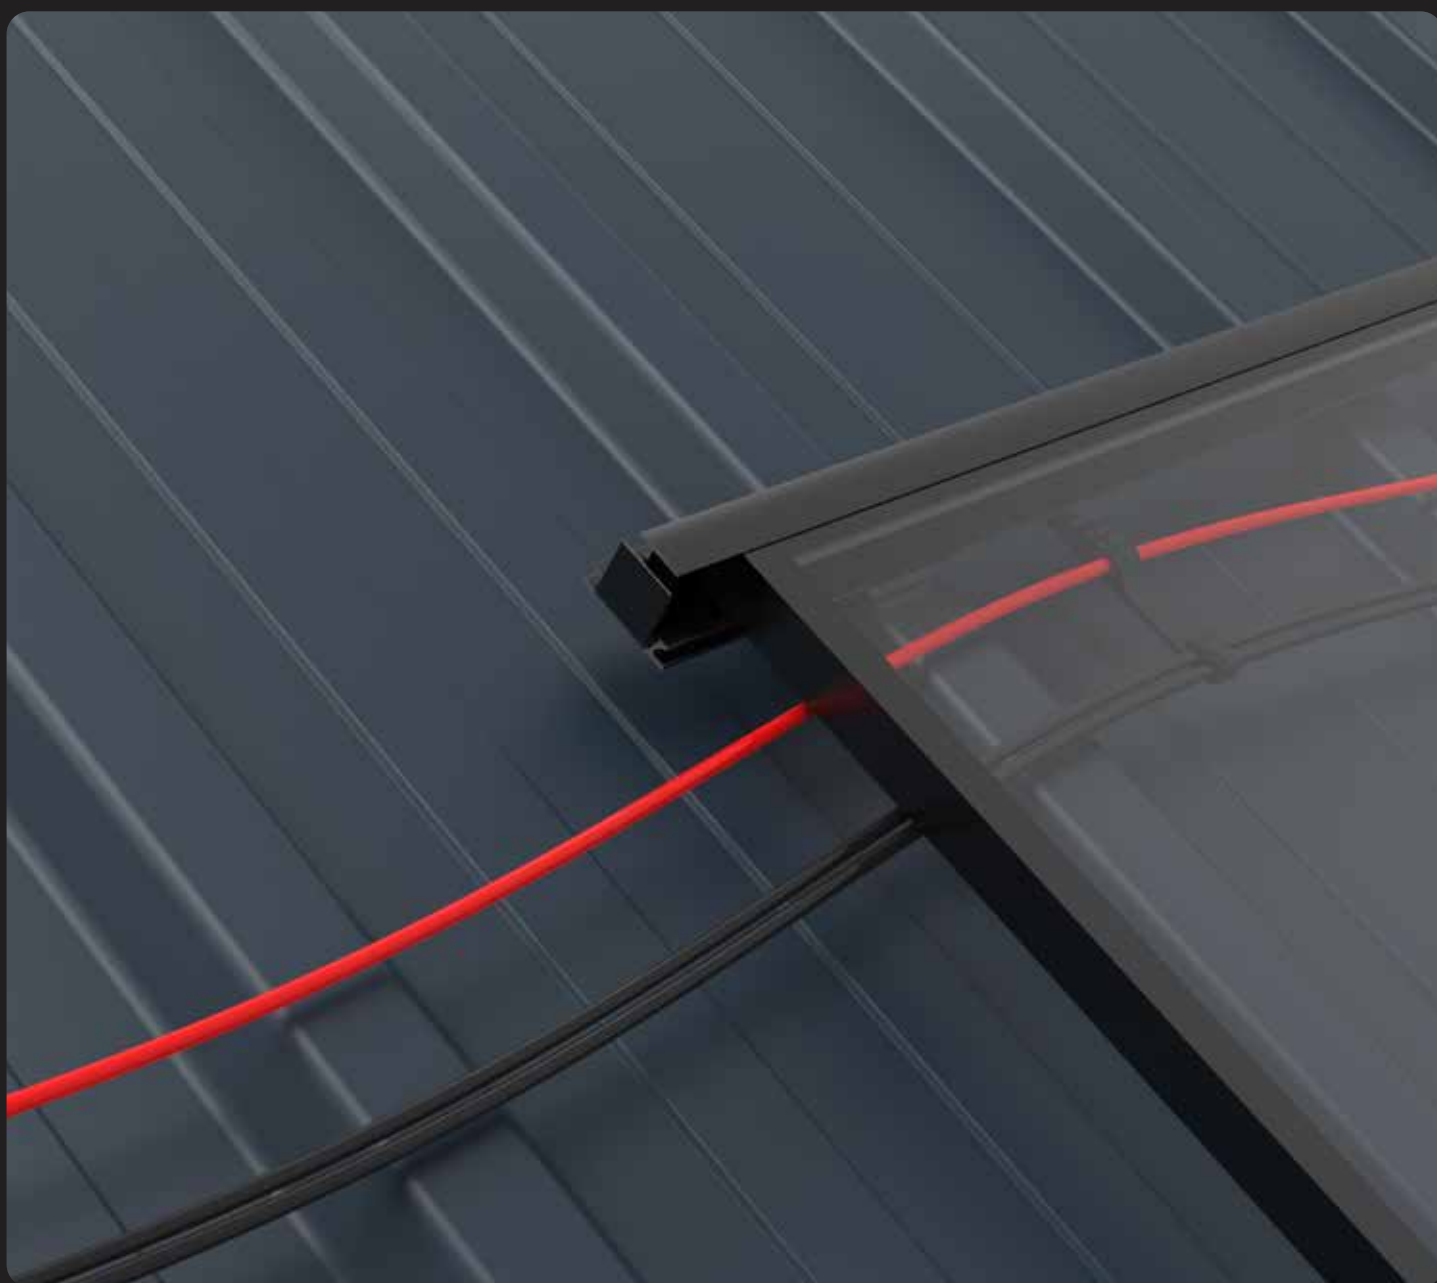

ProMount INLAY Catalogus

Montagesysteem voor schuine daken