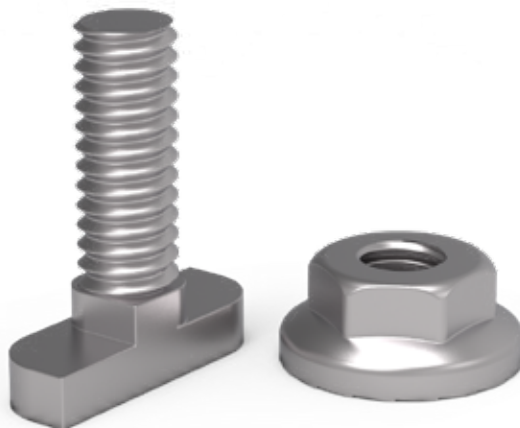

DATASHEET

Hamerkopbout M10x30 Kartelmoer M10

Hamerkopbout M10X30

Artikelcode 1HME10BT048

Materiaal SSA2

Kleur SS

Gewicht 20 gr

Toepassing pannendak