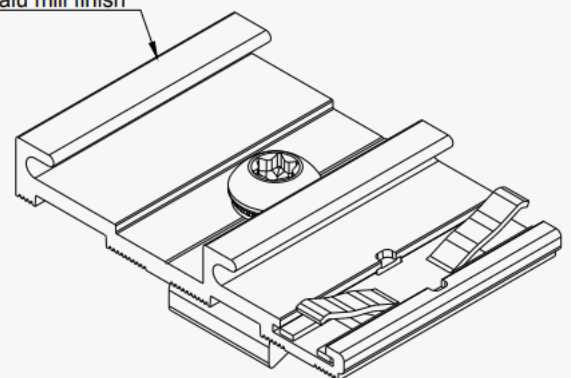

# Beugel INLAY met bout

**Artikelcode** 1INLI5DV004

**Materiaal** ALU6063T5

**Kleur** alu

**Gewicht** 60 gr

**Toepassing** pannendak, golfdak

ALU6063T5  
color: natural alu mill finish