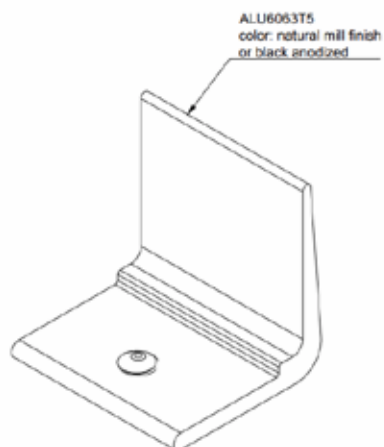

DATASHEET

Eindhoeck profiel INLAY

Artikelcode	1INL43AC001 (grijs) 1INL43AC002 (zwart)
Materiaal	ALU6063T5
Kleur	alu / zwart
Gewicht	20 gr
Toepassing	pannendak, golfdak