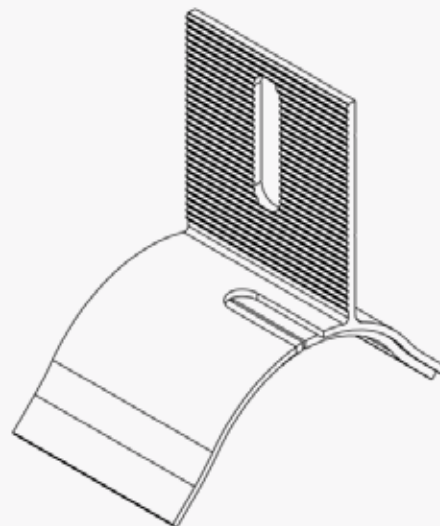

# Golfhaak INLAY voor golfplaat

**Artikelcode** 1INL15DV007

**Materiaal** ALU6063 + EPDM

**Kleur** alu

**Gewicht** 130 gr

**Toepassing** golfdak