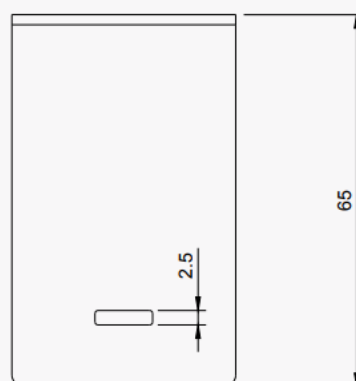

# Sluitstop onderprofiel INLAY

**Artikelcode** 1INL43AC005 (grijs)  
1INL43AC004 (zwart)

**Materiaal** anti-UV PE

**Kleur** alu / zwart

**Gewicht** 10 gr

**Toepassing** pannendak, golfdak