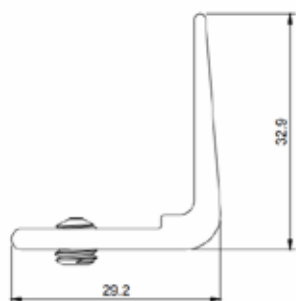

DATASHEET

Eindhoeck profiel INLAY

Artikelcode	1INL43AC001 (grijs) 1INL43AC002 (zwart)
Materiaal	ALU6063T5
Kleur	alu / zwart
Gewicht	20 gr
Toepassing	pannendak, golfdak