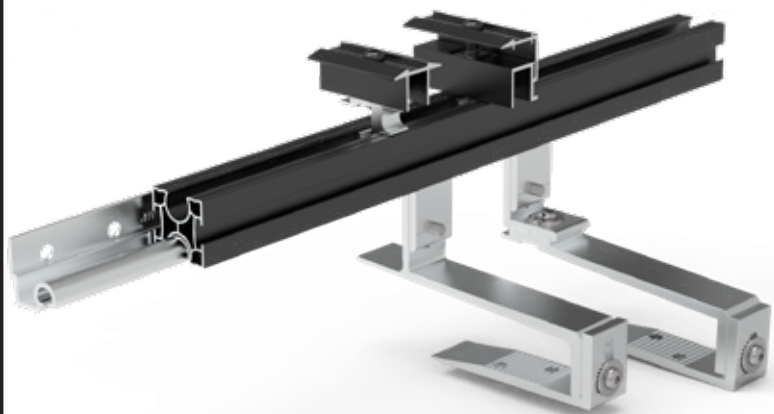

# Ontdek onze andere montagesystemen

**SLIDE**

SLIDE maakt zonnepaneelinstallaties moeiteloos op dakpannen, golfplaten en steeldeck mogelijk, en biedt flexibele montage in zowel portret- als landschaporiëntatie met een perfecte pasvorm voor elk paneel.