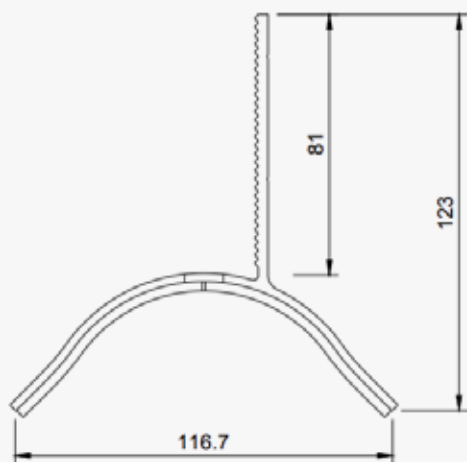

# Golfhaak INLAY voor golfplaat

**Artikelcode** 1INL15DV007

**Materiaal** ALU6063 + EPDM

**Kleur** alu

**Gewicht** 130 gr

**Toepassing** golfdak