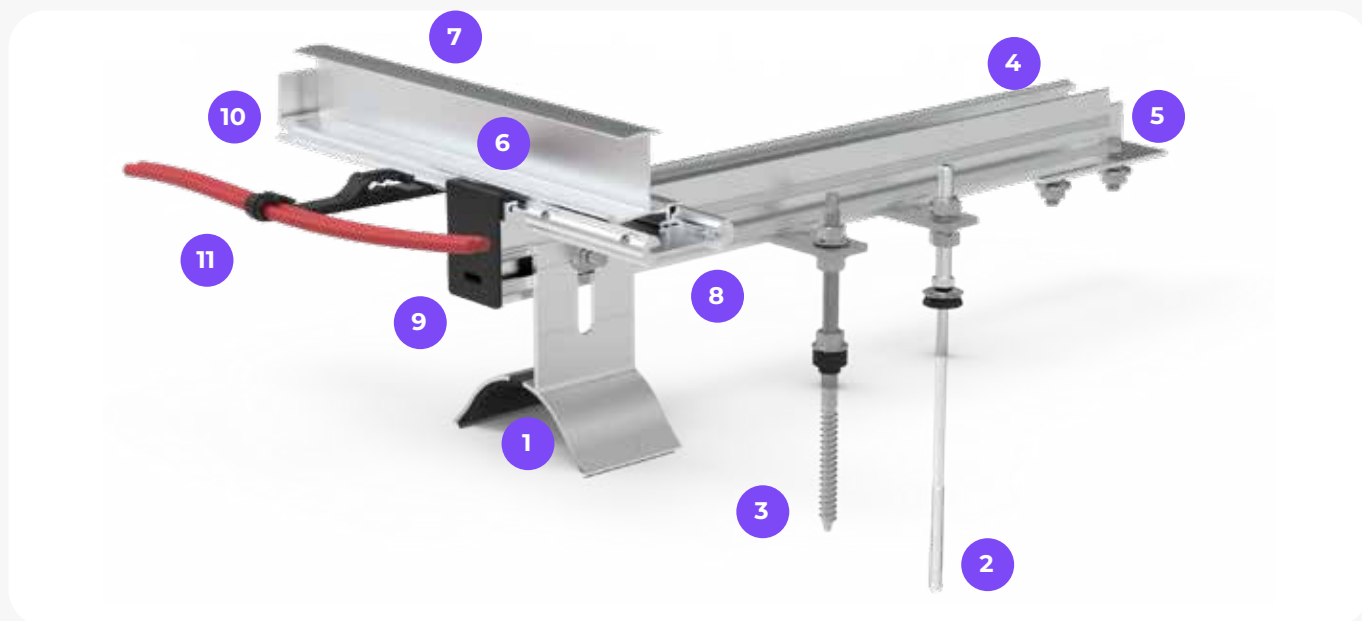

Componenten

Artikelcode	Artikelomschrijving

1INL15DV007	Golfhaak INLAY voor golfplaat

1HME15SS026	Stokschroef voor metaalconstructie 8x200/70

1HMEACMP001	Montageplaat 110x40x5 mm

1HME15SS004	Stokbout met montageplaat M10x200
1HME15SS005	Stokbout met montageplaat M10x250
1HME15SS007	Stokbout met montageplaat M10x300

1HME10BT048	Hamerkopbout M10x30
1HME10MR003	Kartelmoer M10

1INL43AL001	Onderprofiel INLAY 6,20 m alu

1INL43PV003	Profielverbinder onderprofiel INLAY zijdelings (2x hamerkopbout M10x20, kartelmoer M10)

1INL15DV004	Beugel INLAY met bout

1INL43AL017	Profiel INLAY 30 mm 6,20 m alu
1INL43ZW011	Profiel INLAY 30 mm 6,20 m zwart

Andere lengtes
verkrijgbaar op aanvraag