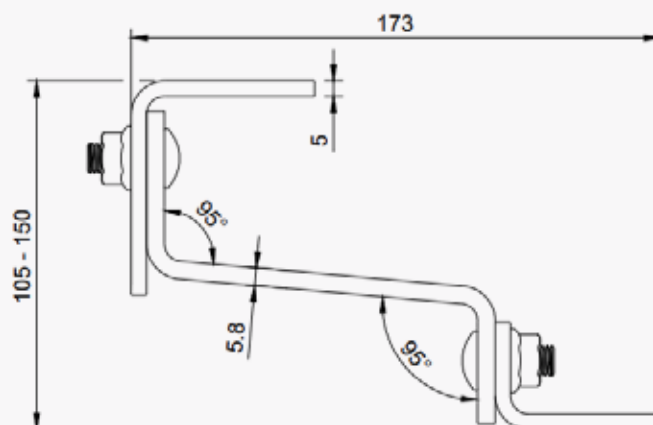

DATASHEET

Dakhaak dubbel verstelbaar

Artikelcode 1HME15DD001

Materiaal SS304

Kleur SS

Gewicht 790 gr

Toepassing pannendak