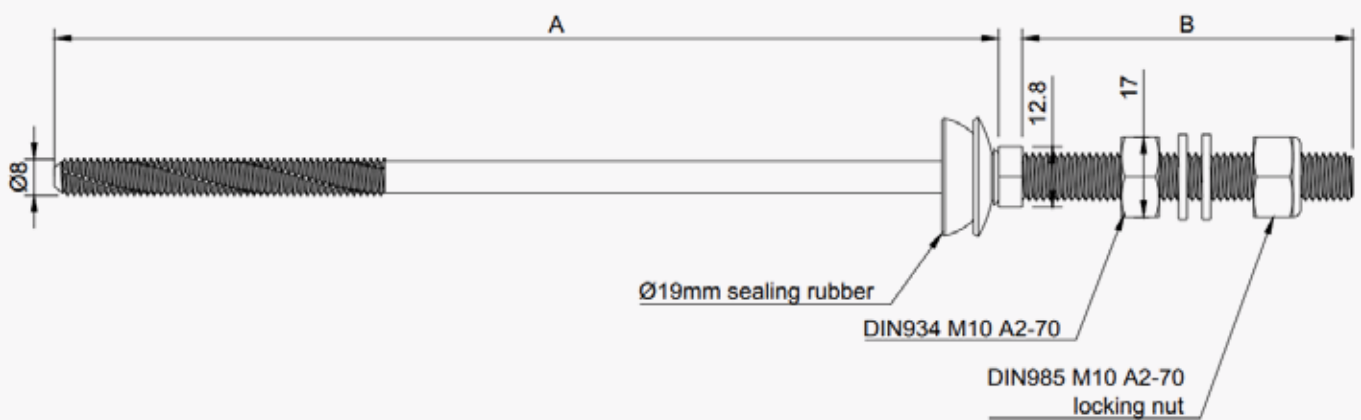

# Stokschroef voor metaalconstructie

**Artikelcode** 1HME15SS026 (8x200/70)

**Materiaal** SS304

**Kleur** SS

**Gewicht** 120 gr

**Toepassing** golfdak, stalen balken

	Alu	A (in mm)	B (in mm)
<b>Stokschroef 8,00x200/50</b>	1HME15SS001	200	50
<b>Stokschroef 8,00x200/70</b>	1HME15SS026	200	70
<b>Stokschroef 8,00x150/70</b>	1HME15SS002	150	70