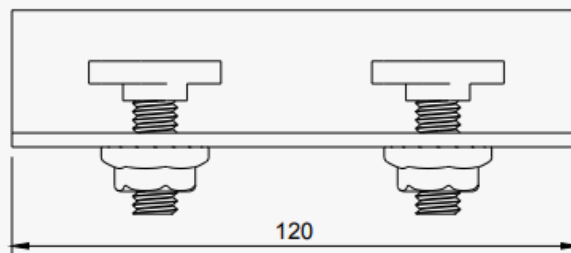

DATASHEET

Profielverbinder onderprofiel INLAY

Artikelcode	1INL43PV003 (2x hamerkopbout M10x20, kartelmoer M10)
Materiaal	ALU6063 + SSA2
Kleur	alu
Gewicht	120 gr
Toepassing	pannendak, golfdak