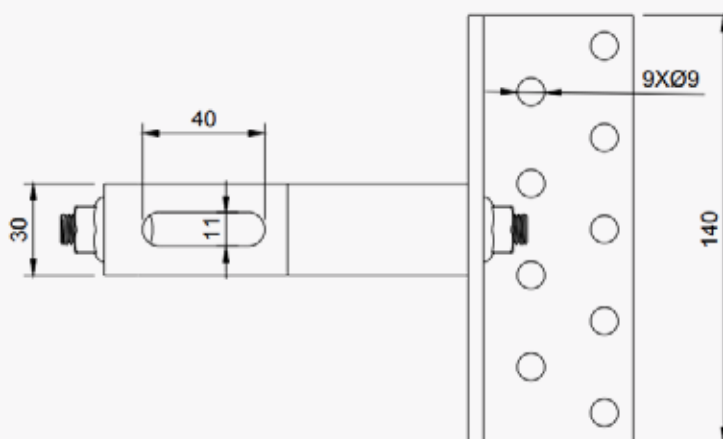

DATASHEET

Dakhaak dubbel verstelbaar

Artikelcode 1HME15DD001

Materiaal SS304

Kleur SS

Gewicht 790 gr

Toepassing pannendak