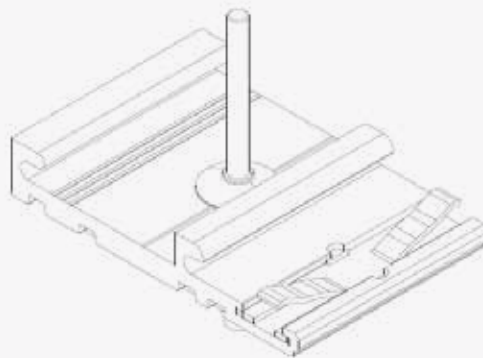

DATASHEET

Beugel INLAY met popnagel

Artikelcode	1INL15DV003
Materiaal	ALU6063 + SS304 + EPDM
Kleur	alu
Gewicht	50 gr
Toepassing	steeldeck dak