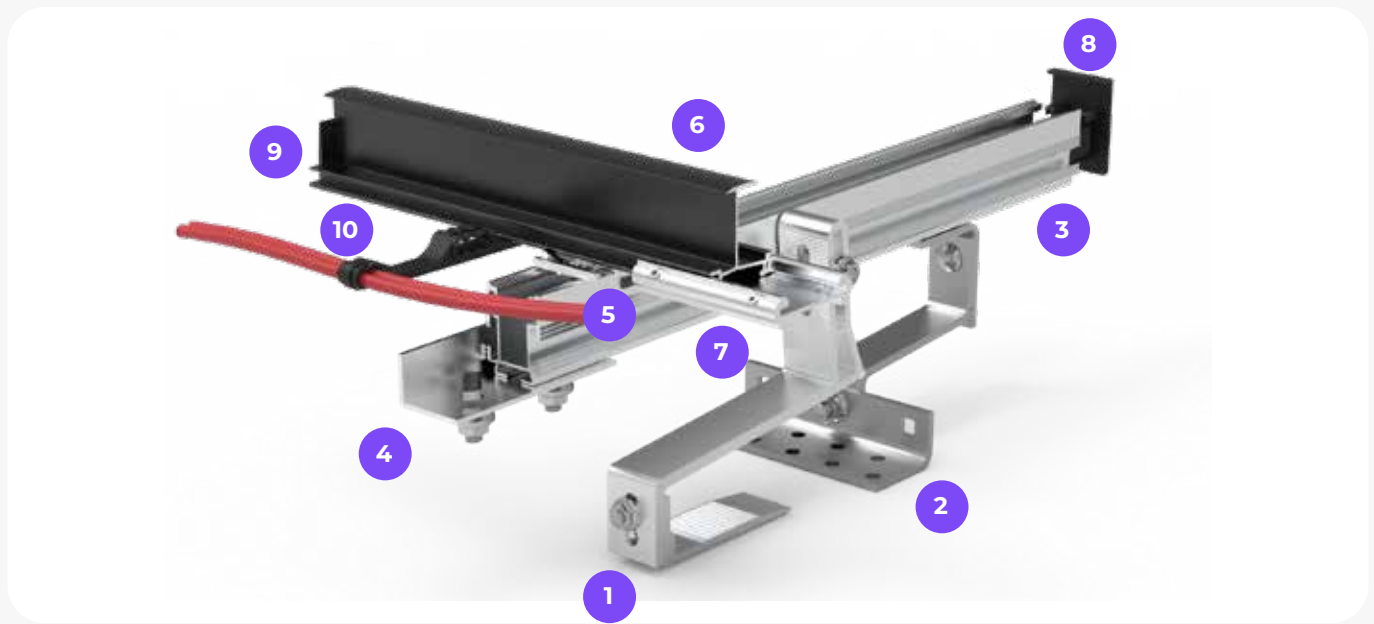

Componenten

	Artikelcode	Artikelomschrijving	
	1INL15DE001	Dakhaak INLAY enkel verstelbaar	
	1HME10BT003 1HME10MR001	Hamerkopbout M8x25 Kartelmoer M8	
	1HME15DD001	Dakhaak dubbel verstelbaar	
	1HME10BT048 1HME10MR003	Hamerkopbout M10x30 Kartelmoer M10	
	1INL43AL001	Onderprofiel INLAY 6,20 m alu	
	1INL43PV003	Profielverbinder onderprofiel INLAY zijdelings (2x hamerkopbout M10x20, kartelmoer M10)	
	1INL15DV004	Beugel INLAY met bout	
	1INL43AL017 1INL43ZW011	Profiel INLAY 30 mm 6,20 m alu Profiel INLAY 30 mm 6,20 m zwart	Andere lengtes verkrijgbaar op aanvraag
	1INL43AC003 1INL43PV004	Profielverbinder INLAY met 2x M6 bout alu Profielverbinder INLAY met 2x M6 bout zwart