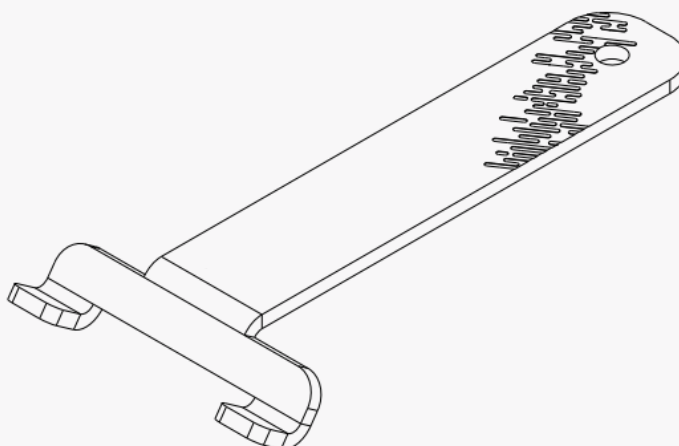

# ProMount calculator

Bereken en beheer al je projecten eenvoudig met onze ProMount calculator voor schuine daken. Kies je locatie, daktype, zonnepanelen en montagesysteem, en je ontvangt direct een compleet projectoverzicht met de bijbehorende materiaallijst.