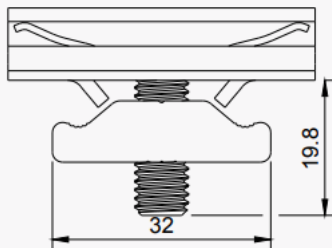

# Beugel INLAY met bout

**Artikelcode** 1INLI5DV004

**Materiaal** ALU6063T5

**Kleur** alu

**Gewicht** 60 gr

**Toepassing** pannendak, golfdak

ALU6063T5  
color: natural alu mill finish