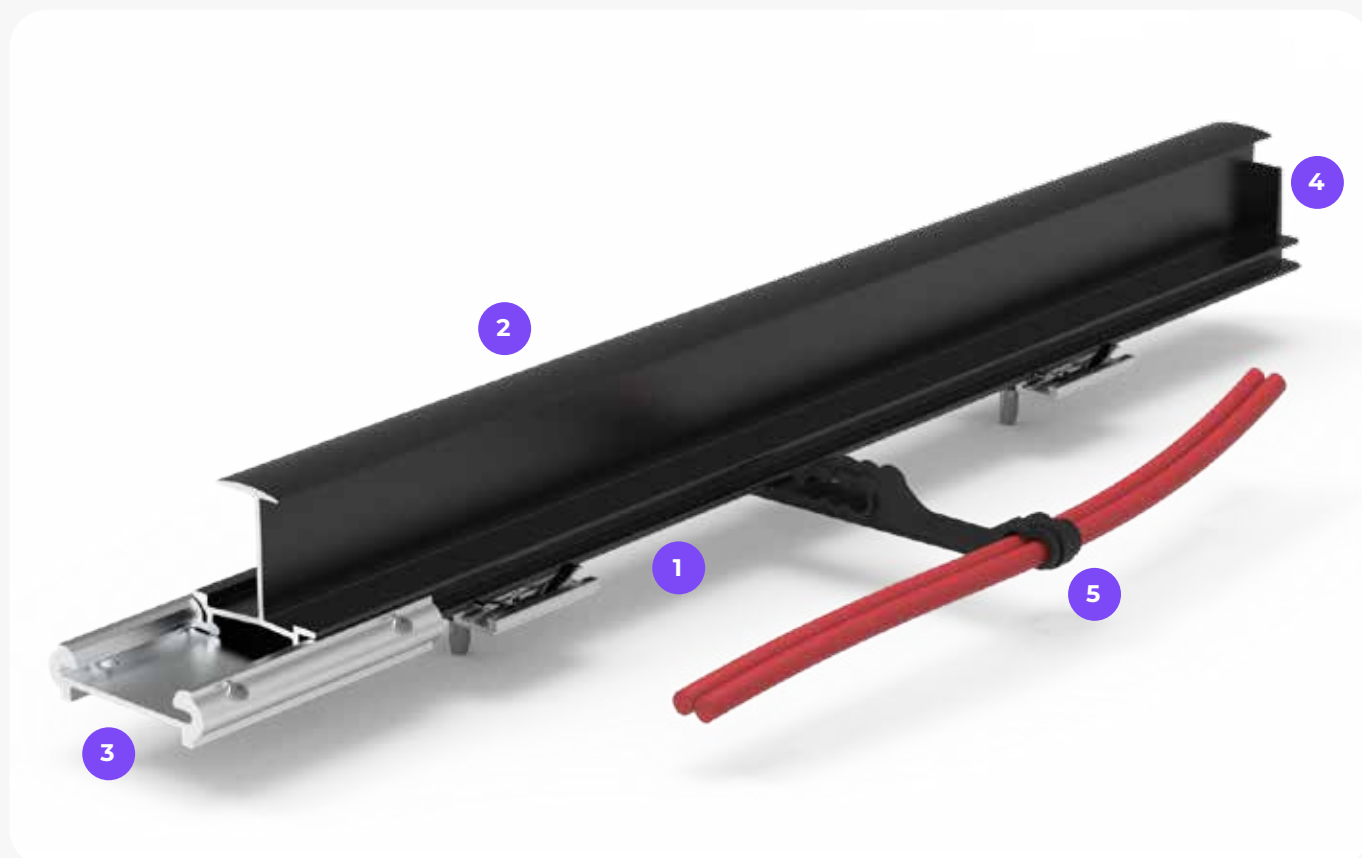

Componenten

Artikelcode

1INL15DV003

Artikelomschrijving

Beugel INLAY met met popnagel

1INL43AL017
1INL43ZW011

Profiel INLAY 30 mm 6,20 m alu
Profiel INLAY 30 mm 6,20 m zwart

Andere lengtes
verkrijgbaar op aanvraag

1INL43AC003
1INL43PV004

Profielverbinder INLAY met 2x M6 bout alu
Profielverbinder INLAY met 2x M6 bout zwart

1INL43AC001
1INL43AC002

Eindhoek profiel INLAY laag met M6 grijs
Eindhoek profiel INLAY laag met M6 zwart

1INL99AC001

Kabelclip INLAY