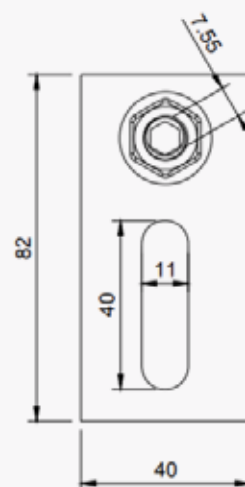

# Stokbout met montageplaat

**Artikelcode** 1HME15SS004 (M10x200)

**Materiaal** RVS304

**Kleur** SS

**Gewicht** 220 gr

**Toepassing** golfdak

	Alu	A (in mm)	B (in mm)	C (in mm)	D (in mm)	kg
<b>Stokbout M10x200</b>	1HME15SS004	10	200	85	67	0,220
<b>Stokbout M10x250</b>	1HME15SS005	10	250	85	67	0,250
<b>Stokbout M10x300</b>	1HME15SS007	10	300	150	67	0,275