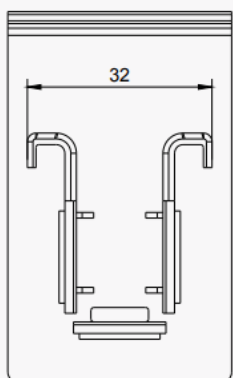

# Sluitstop onderprofiel INLAY

**Artikelcode** 1INL43AC005 (grijs)  
1INL43AC004 (zwart)

**Materiaal** anti-UV PE

**Kleur** alu / zwart

**Gewicht** 10 gr

**Toepassing** pannendak, golfdak