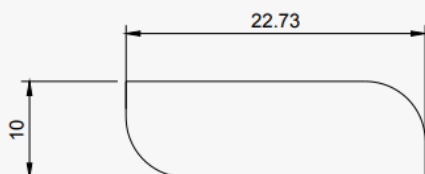

### Kartelmoer M8

**Artikelcode** 1HME10MR001

**Materiaal** SSA2

**Kleur** SS

**Gewicht** 9 gr

**Toepassing** Hamerkopbout M8