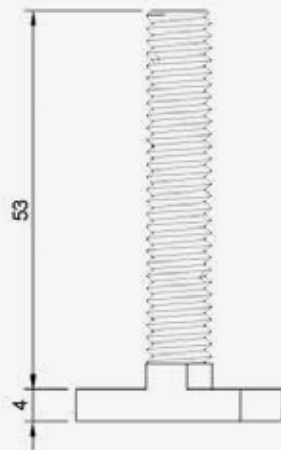

### Kartelmoer M8

**Artikelcode** 1HME10MR001

**Materiaal** SSA2

**Kleur** SS

**Gewicht** 9 gr

**Toepassing** Hamerkopbout M8