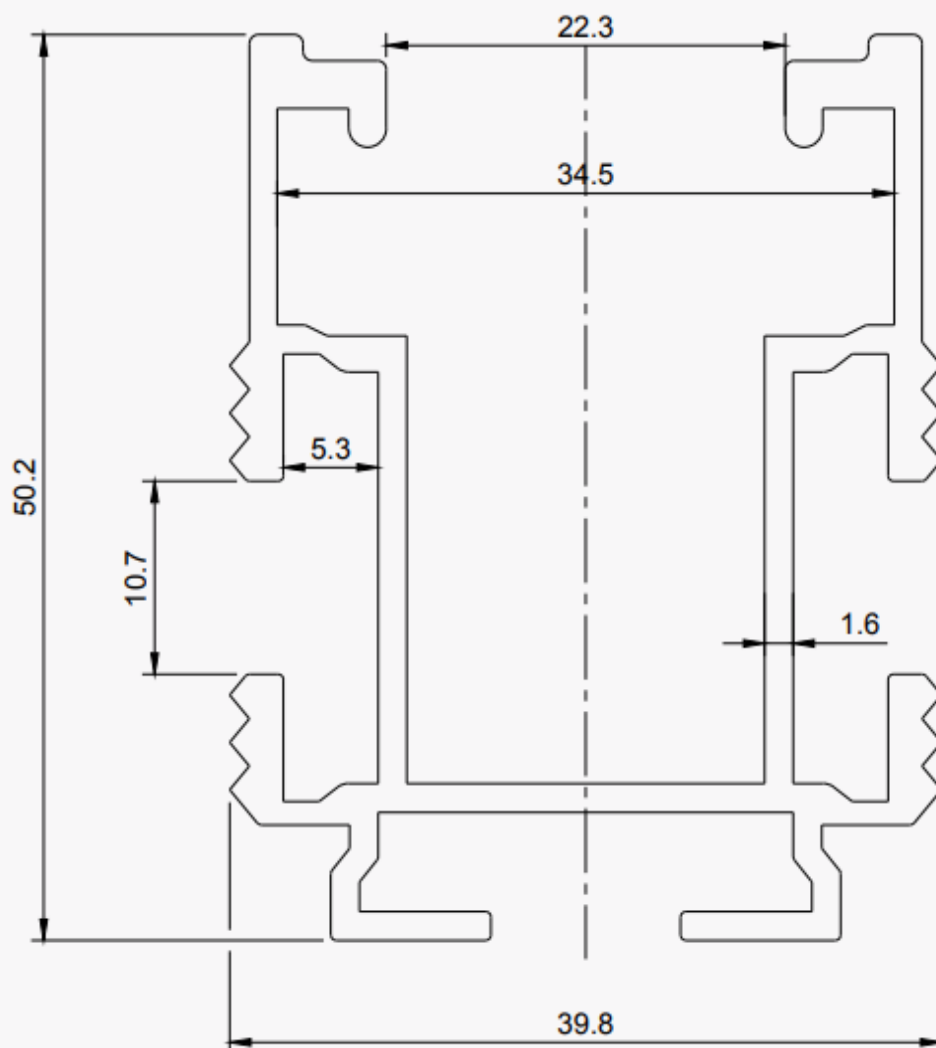

DATASHEET

Onderprofiel INLAY

Artikelcode 1INL43AL001 (6,20 m alu)

Materiaal ALU6063T5

Kleur alu / zwart

Gewicht 1014 gr / m

Toepassing pannendak, golfdak