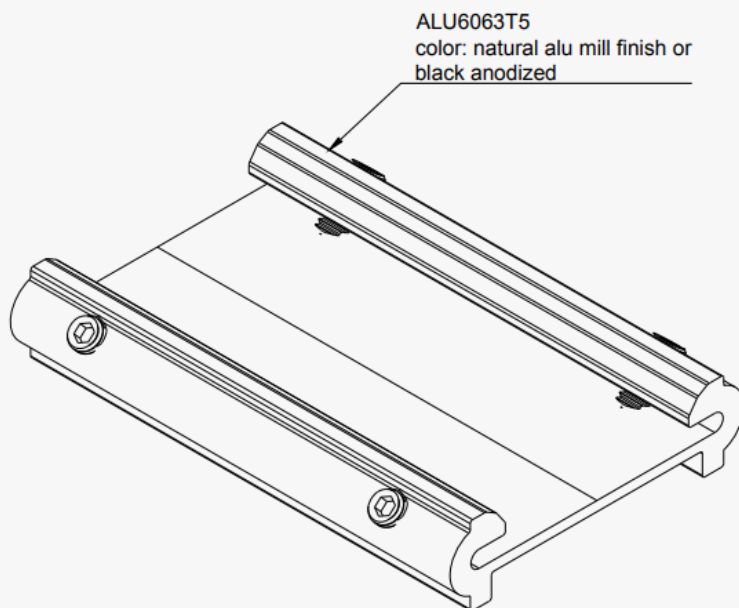

DATASHEET

Profielverbinder INLAY

Artikelcode	1INL43AC003 (2x M6 bout alu) 1INL43PV004 (2x M6 bout zwart)
Materiaal	ALU6063T5
Kleur	alu / zwart
Gewicht	80 gr
Toepassing	pannendak, steeldeck dak, golfdak