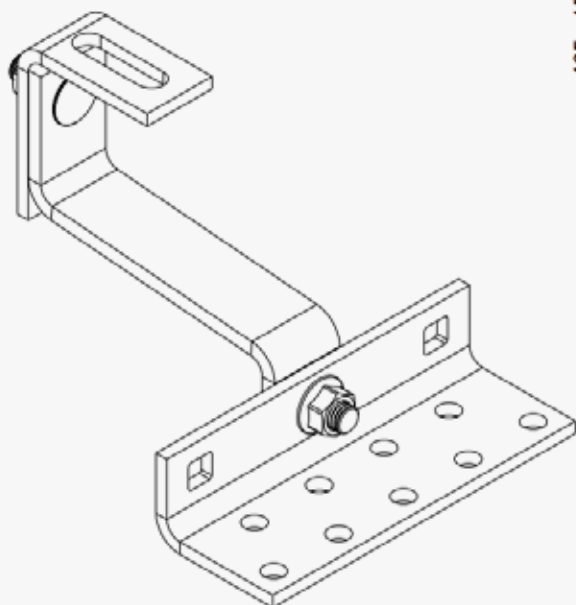

# Dakhaak dubbel verstelbaar

**Artikelcode** 1HME15DD001

**Materiaal** SS304

**Kleur** SS

**Gewicht** 790 gr

**Toepassing** pannendak