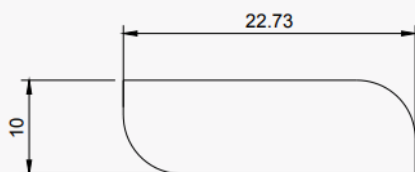

### Kartelmoer M10

**Artikelcode** 1HME10MR003

**Materiaal** SSA2

**Kleur** SS

**Gewicht** 11 gr

**Toepassing** Hamerkopbout M10