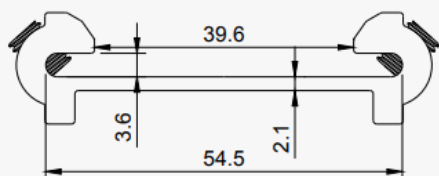

DATASHEET

Profielverbinder INLAY

Artikelcode	1INL43AC003 (2x M6 bout alu) 1INL43PV004 (2x M6 bout zwart)
Materiaal	ALU6063T5
Kleur	alu / zwart
Gewicht	80 gr
Toepassing	pannendak, steeldeck dak, golfdak