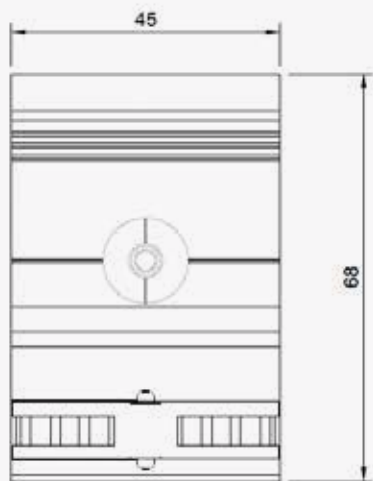

DATASHEET

Beugel INLAY met popnagel

Artikelcode	1INL15DV003
Materiaal	ALU6063 + SS304 + EPDM
Kleur	alu
Gewicht	50 gr
Toepassing	steeldeck dak