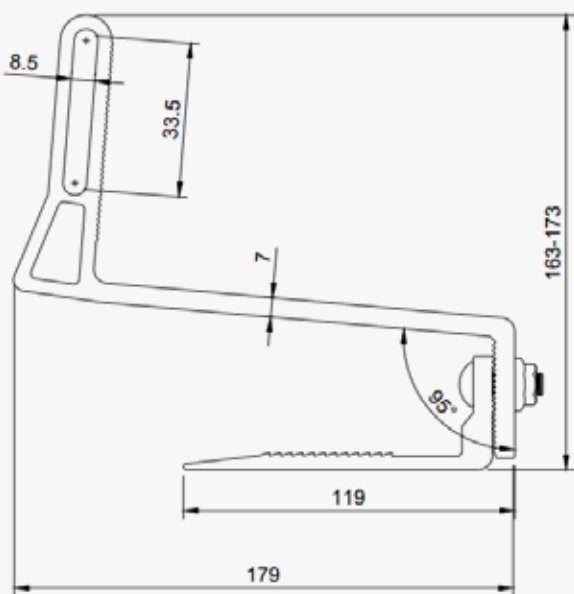

DATASHEET

Dakhaak INLAY enkel verstelbaar

Artikelcode 1INL15DE001

Materiaal ALU6063T5

Kleur alu

Gewicht 310 gr

Toepassing pannendak