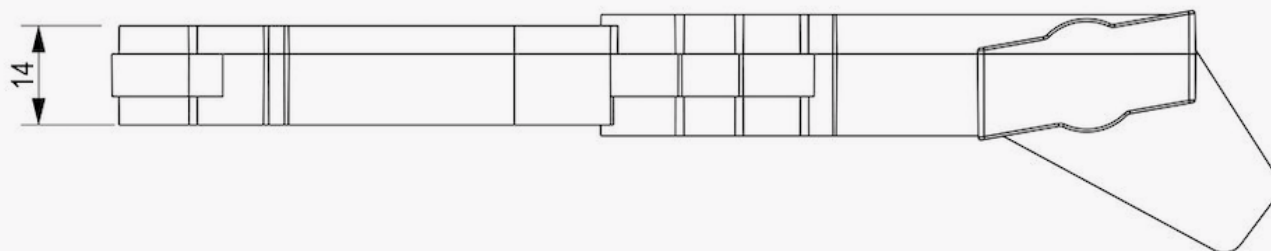

DATASHEET

Kabelclip INLAY

Artikelcode	1INL99AC001
Materiaal	P166
Kleur	zwart
Gewicht	20 gr
Toepassing	pannendak, steeldeck dak, golfdak