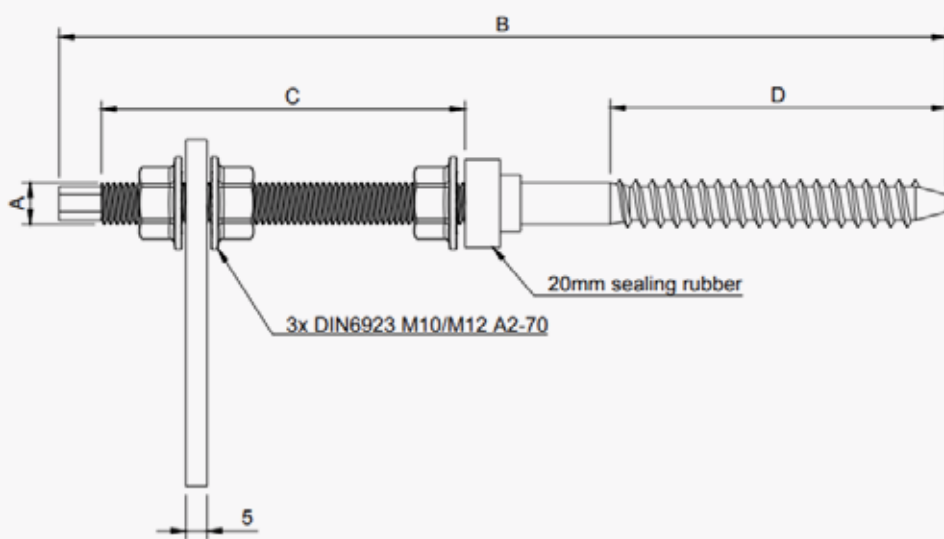

# Stokbout met montageplaat

**Artikelcode** 1HME15SS004 (M10x200)

**Materiaal** RVS304

**Kleur** SS

**Gewicht** 220 gr

**Toepassing** golfdak

	Alu	A (in mm)	B (in mm)	C (in mm)	D (in mm)	kg
<b>Stokbout M10x200</b>	1HME15SS004	10	200	85	67	0,220
<b>Stokbout M10x250</b>	1HME15SS005	10	250	85	67	0,250
<b>Stokbout M10x300</b>	1HME15SS007	10	300	150	67	0,275